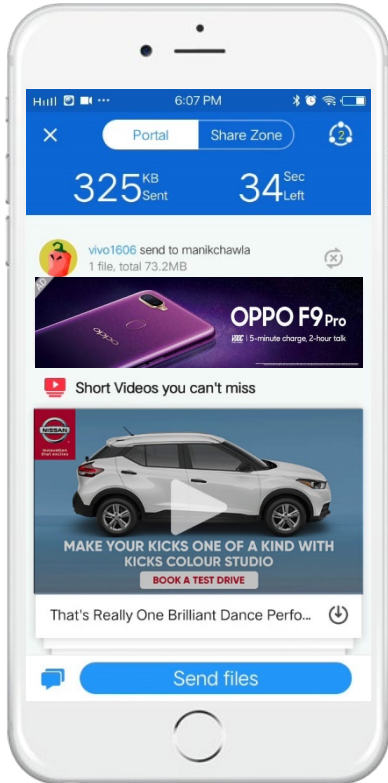

title: 20 characters

description : 35 characters

button text : 15 characters

video static: 1200*627 (size<100k) png&jpg

Native banner

Format:

- **Icon:** 100*100Ratio 1:1 Size<50K
- **Pic:** 1200*627 (Ratio: 1.91:1) Size<100K
- **Title:** 20 characters
- **Subtitle:** 35 characters
- **Button:** 15 characters
- **Files:** png, jpg

Select page banner

Format:

- 640x100
- **Files:** png, jpg, gif
- **Size:** <100kb

Radar banner

Format :

- 640x100
- **Files:** png, jpg,gif
- **Size:** <100kb

Radar Full Page

Main picture: 720*1230 png, jpg (120kb)

Icon : 56*56 png, jpg, gif

Button: 10 characters (default)

Portal Banner

Format:

- 640x100
- **Files:** png, jpg
- **Size:** <100kb

Home Page Pop-up

Format:

- **660x770**
- **Files:** png, jpg,
- **Size:** <100kb