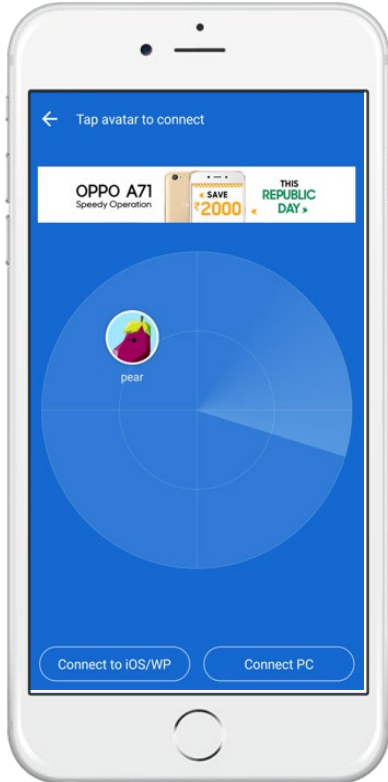

Splash : Main Information

Format:

- 1080*1600
- **Files:** png, jpg, gif
- **Size:** <120kb

Home page/Feed banner

Format:

- 1200x627
- **Files:** png, jpg, gif
- **Size:** <100kb

Home Icon

Format:

- 72x72 (Content Area will be 50x50)
- **Files:** png

Home Feed Video

Format: mp4 , video size <10MB , 1200*627 and Static 1200x627

video time limit : < 30S

icon: 100*100 (optional ratio 1:1) size< 50k ; png&jpg

title: 20 characters

description : 35 characters

button text : 15 characters

video static: 1200*627 (size<100k) png&jpg

Native banner

Format:

- **Icon:** 100*100Ratio 1:1 Size<50K
- **Pic:** 1200*627 (Ratio: 1.91:1) Size<100K
- **Title:** 20 characters
- **Subtitle:** 35 characters
- **Button:** 15 characters
- **Files:** png, jpg

Select page banner

Format:

- 640x100
- **Files:** png, jpg, gif
- **Size:** <100kb

Radar banner

Format :

- 640x100
- **Files:** png, jpg,gif
- **Size:** <100kb

Radar Full Page

Main picture: 720*1230 png, jpg (120kb)