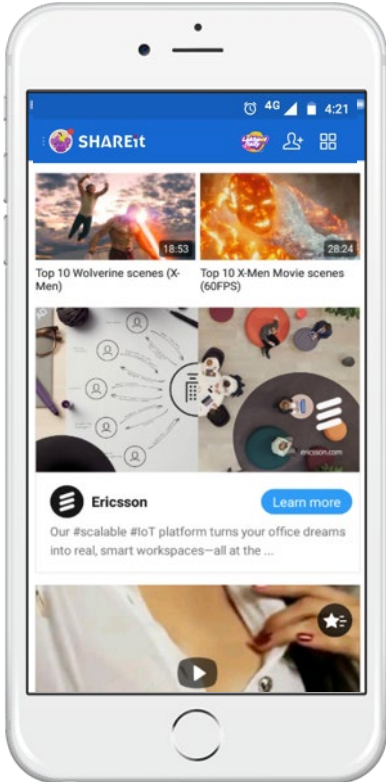

Splash : Main Information

Format:

- 1080*1600
- **Files:** png, jpg, gif
- **Size:** <120kb

Home page/Feed banner

Format:

- 1200x627
- **Files:** png, jpg, gif
- **Size:** <100kb

Home Icon

Format:

- 72x72 (Content Area will be 50x50)
- **Files:** png

Home Feed Video

Format: mp4 , video size <10MB , 1200*627 and Static 1200x627

video time limit : < 30S

icon: 100*100 (optional ratio 1:1) size< 50k ; png&jpg

title: 20 characters

description : 35 characters

button text : 15 characters

video static: 1200*627 (size<100k) png&jpg

Native banner

Format:

- **Icon:** 100*100Ratio 1:1 Size<50K
- **Pic:** 1200*627 (Ratio: 1.91:1) Size<100K
- **Title:** 20 characters
- **Subtitle:** 35 characters
- **Button:** 15 characters
- **Files:** png, jpg

Select page banner

Format:

- 640x100
- **Files:** png, jpg, gif
- **Size:** <100kb

Radar banner

Format :

- 640x100
- **Files:** png, jpg,gif
- **Size:** <100kb

Radar Full Page

Main picture: 720*1230 png, jpg (120kb)